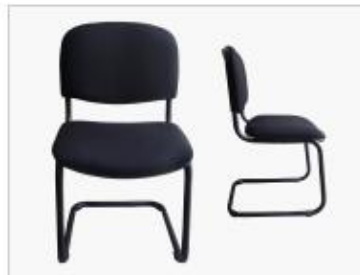

Sillas Operativas

ISO Giratoria Tapizada

ISO Giratoria Tapizada
Cajero

ISO Giratoria
Polipropileno

ISO Giratoria
Polipropileno Cajero

ROBY Media

ROBY Media Brazo Fijo

ROBY Media Brazo Regulable

ROBY Media Cajero

ROBY Alta

Roby Alta Brazo Fijo

ROBY Alta Brazo Regulable

ROBY Alta Cajero

Sillas de Visita

Silla Spring con Brazos

Piso Taburete

ISO Polipropileno
Taburete

ISO Tapizada

ISO Tapizada c/brazos

ISO Z

850

870

870 c/brazos

SPRING